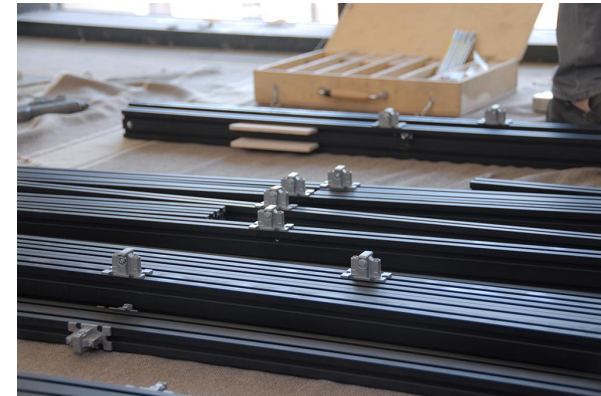

Riutilizzano

Recupero di tutti gli elementi
RI-Progetto
Ri-Utilizzo per nuovi progetti.